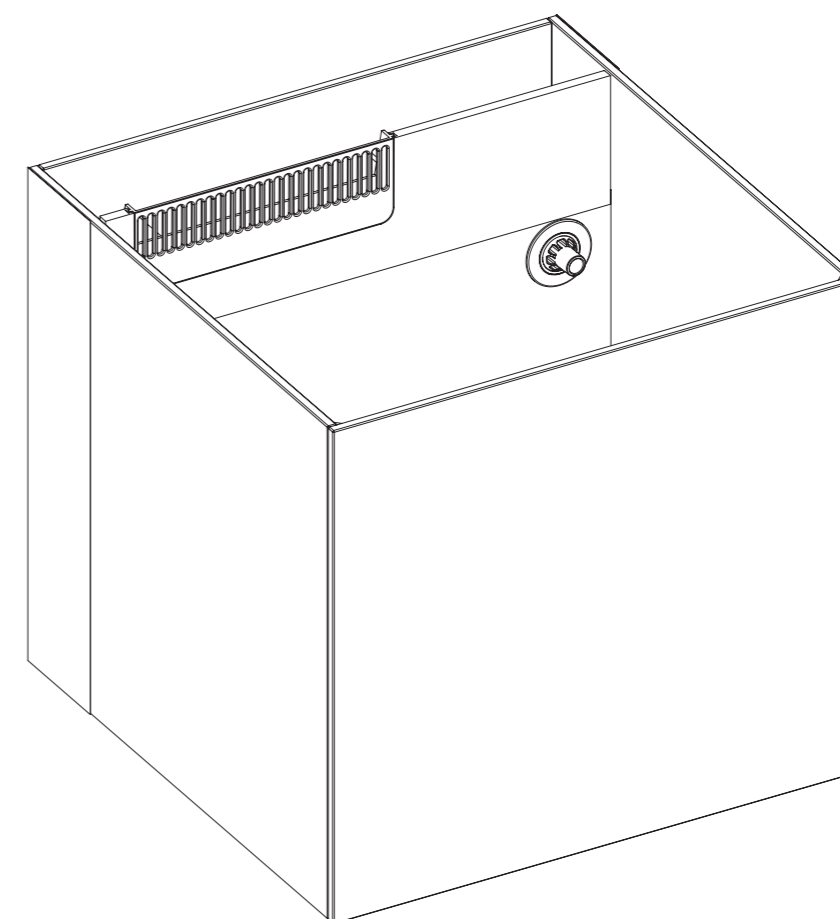

Red Sea **DESKTOP** Cube / Peninsula

#8879_DESKTOP Cube/Peninsula_assembly manual_V22D

Europe
Red Sea Europe
655 Rue des Frères Lumière
27130 Verneuil d'Avre et d'Iton,
France
support.fr@redseafish.com

UK & Ireland
Red Sea Aquatics (UK) Ltd
PO Box 1237
Cheddar, BS279AG
uk.info@redseafish.com